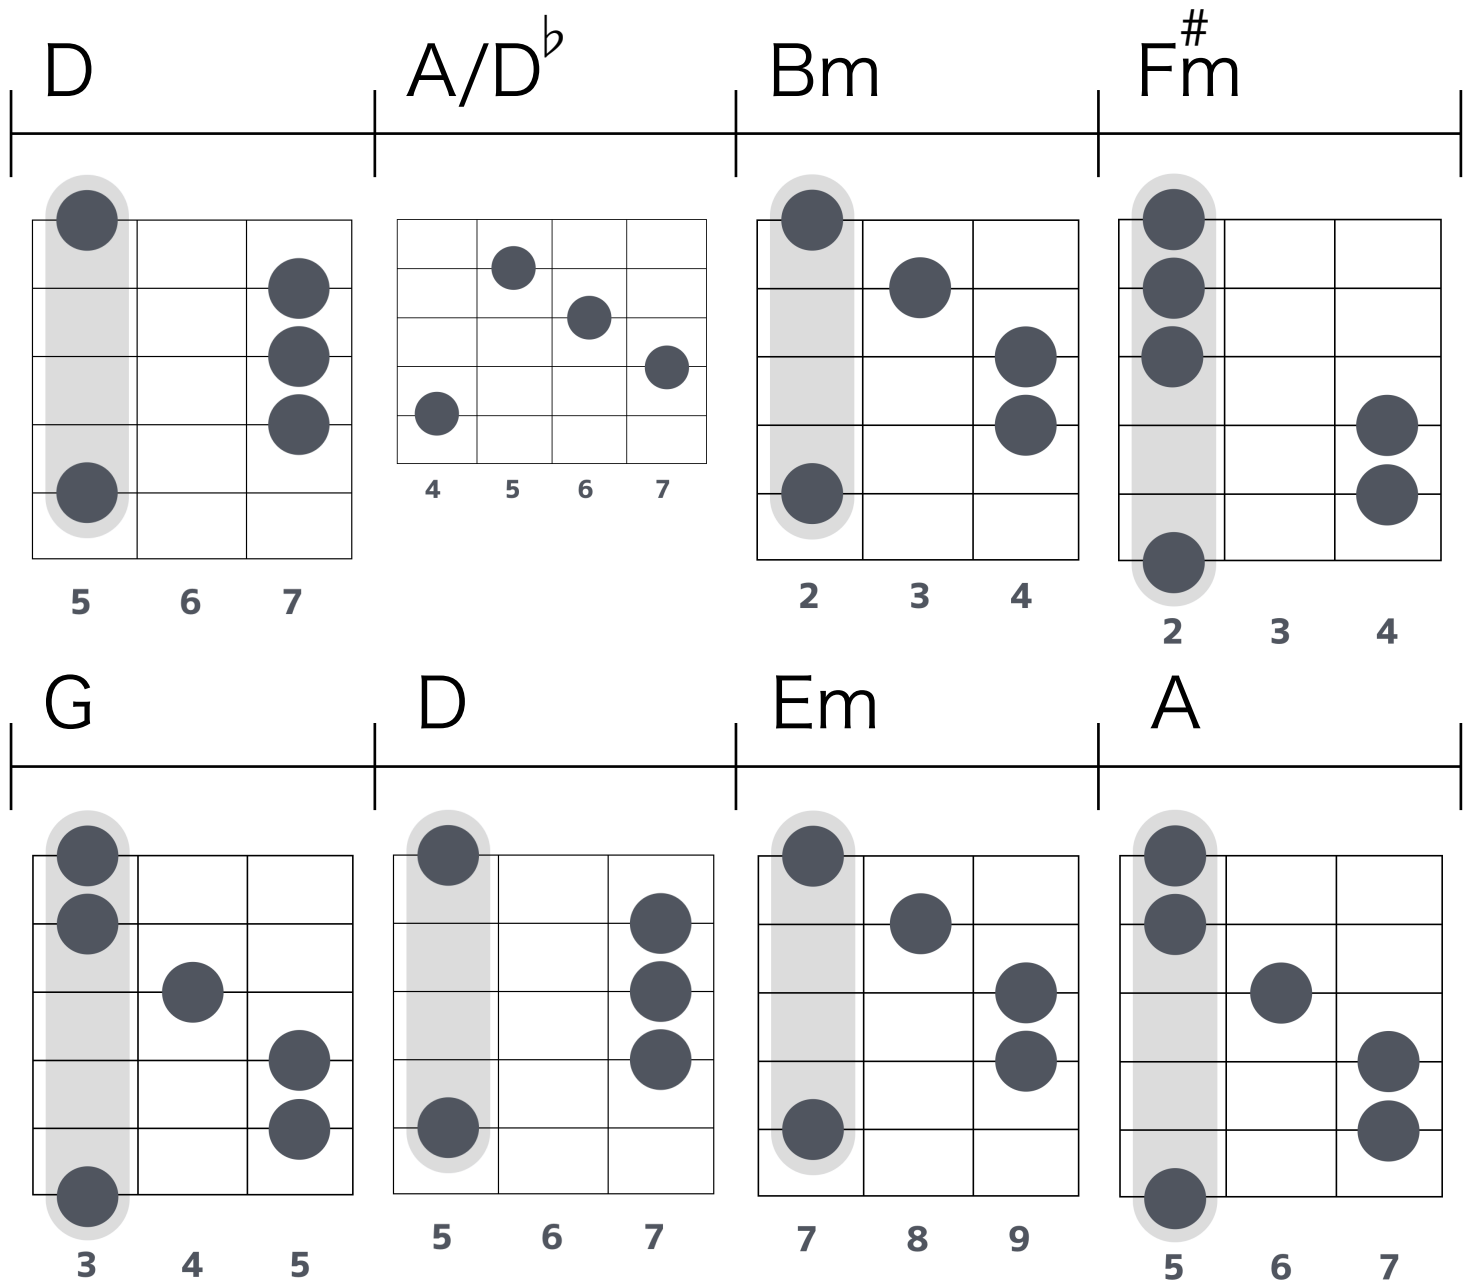

# 「真夏の果実」のAメロでアドリブ練習

な み だ が

TAB 7 9 7 10

D A/D<sup>b</sup>

あ ふ れ る かな し い

TAB (10) 7 9 7 10 (10) 7 10 12 7

Bm Fm<sup>#</sup>

き せ つ は だ れ か に

TAB (7) 7 9 7 10 (10) 7 9 7 9

G D

だ か れ た ゆ

TAB (9) 7 9 7 7 (7) 7

Em A

め ~ を み る ~

TAB (9) 7 9 7 7 (9) 7 9 7 10

## Dメジャーペンタトニックスケール

● = 歌メロポイント